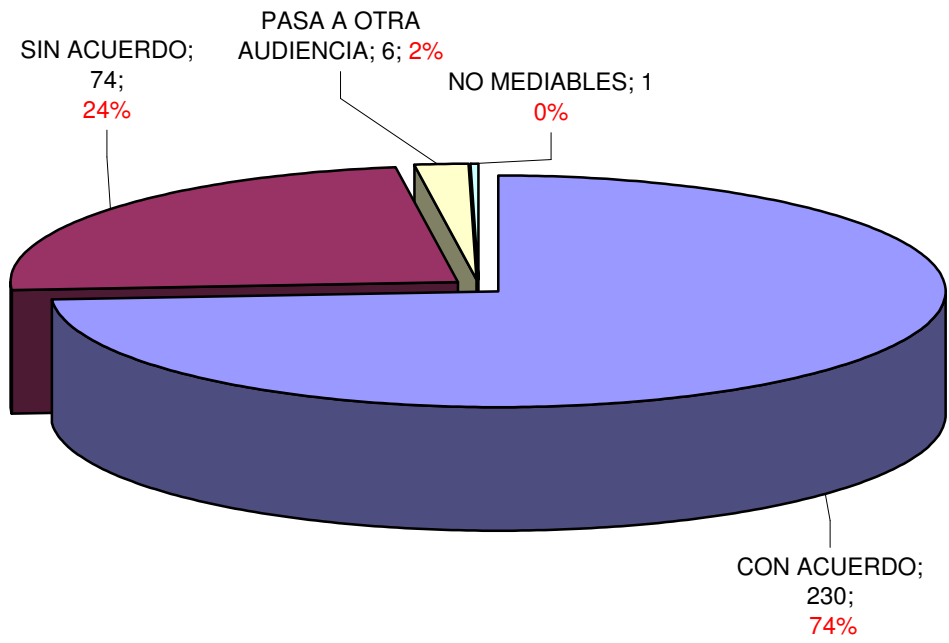

AUDIENCIAS TOTALES DE MEDIACION DESDE EL 01/02/2010 AL 31/05/2010

DEPENDENCIAS	AUDIENCIAS
ASESORIAS	147
FISCALIAS	113
CIVILES	3
CORRECCIONALES	5
EXTRAJUDICIALES	32
FALTAS	9
JUZGADO DE PAZ	1
DD.HH	1
TOTALES	311

AUDIENCIAS TOTALES	
RESULTADOS	AUDIENCIAS
CON ACUERDO	230
SIN ACUERDO	74
PASA A OTRA AUDIENCIA	6
NO MEDIABLES	1
TOTALES	311

RESULTADOS AUDIENCIAS

AUDIENCIAS