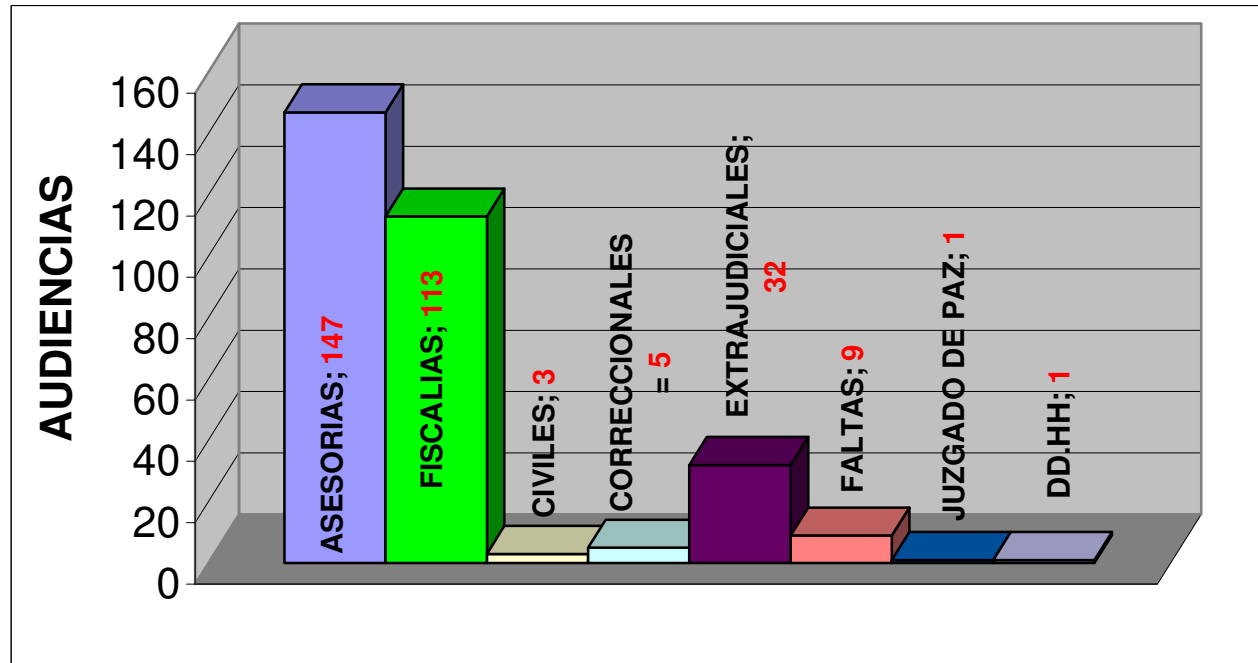

AUDIENCIAS TOTALES DE MEDIACION DESDE EL 01/02/2010 AL 31/05/2010

DEPENDENCIAS	AUDIENCIAS
ASESORIAS	147
FISCALIAS	113
CIVILES	3
CORRECCIONALES	5
EXTRAJUDICIALES	32
FALTAS	9
JUZGADO DE PAZ	1
DD.HH	1
TOTALES	311

AUDIENCIAS TOTALES	
RESULTADOS	AUDIENCIAS
CON ACUERDO	230
SIN ACUERDO	74
PASA A OTRA AUDIENCIA	6
NO MEDIABLES	1
TOTALES	311

RESULTADOS AUDIENCIAS

AUDIENCIAS