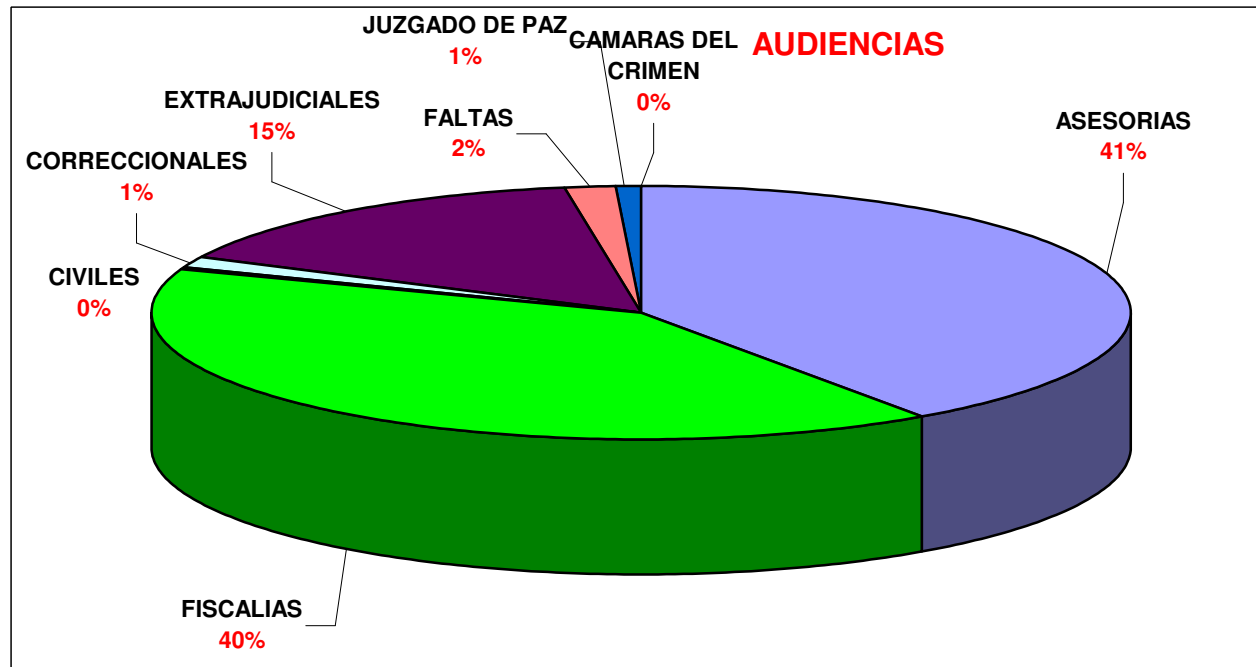

AUDIENCIAS TOTALES DE MEDIACION DESDE EL 01/02/2009 HASTA EL 22/12/2009

DEPENDENCIAS	AUDIENCIAS
ASESORIAS	317
FISCALIAS	316
CIVILES	3
CORRECCIONALES	10
EXTRAJUDICIALES	120
FALTAS	13
JUZGADO DE PAZ	6
CAMARAS DEL CRIMEN	1
TOTALES	786

AUDIENCIAS TOTALES	
RESULTADOS	AUDIENCIAS
CON ACUERDO	528
SIN ACUERDO	141
PASA A OTRA AUDIENCIA	109
NO MEDIABLES	8
TOTALES	786

RESULTADOS AUDIENCIAS