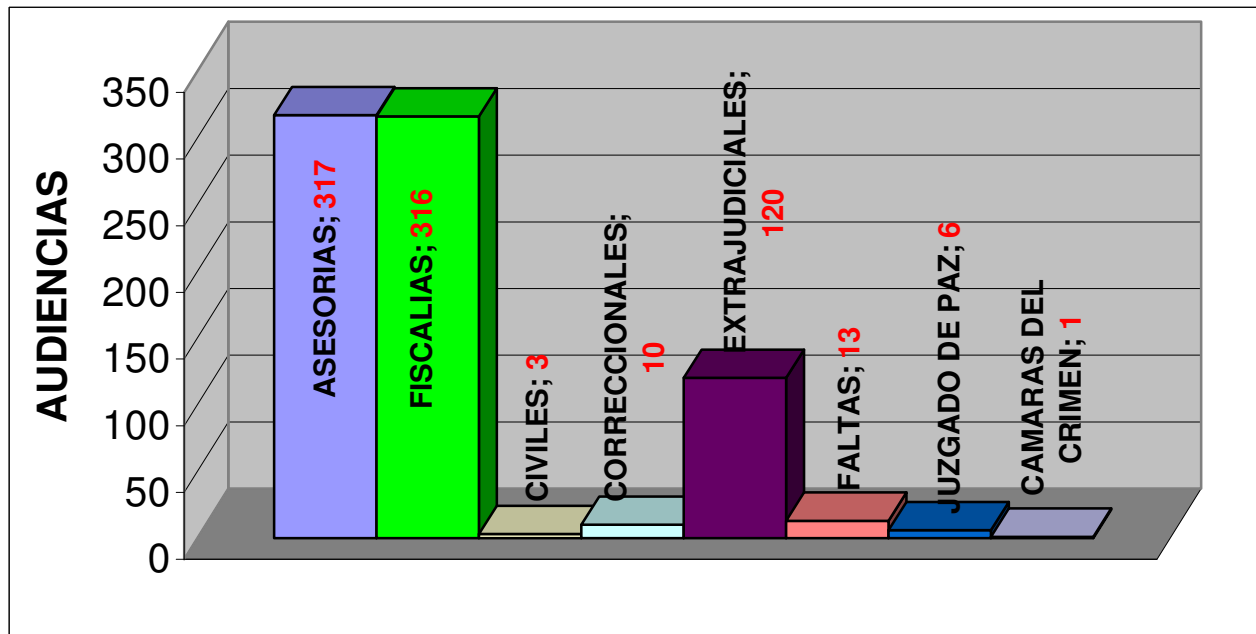

AUDIENCIAS TOTALES DE MEDIACION DESDE EL 01/02/2009 HASTA EL 22/12/2009

DEPENDENCIAS	AUDIENCIAS
ASESORIAS	317
FISCALIAS	316
CIVILES	3
CORRECCIONALES	10
EXTRAJUDICIALES	120
FALTAS	13
JUZGADO DE PAZ	6
CAMARAS DEL CRIMEN	1
TOTALES	786

AUDIENCIAS TOTALES	
RESULTADOS	AUDIENCIAS
CON ACUERDO	528
SIN ACUERDO	141
PASA A OTRA AUDIENCIA	109
NO MEDIABLES	8
TOTALES	786

RESULTADOS AUDIENCIAS